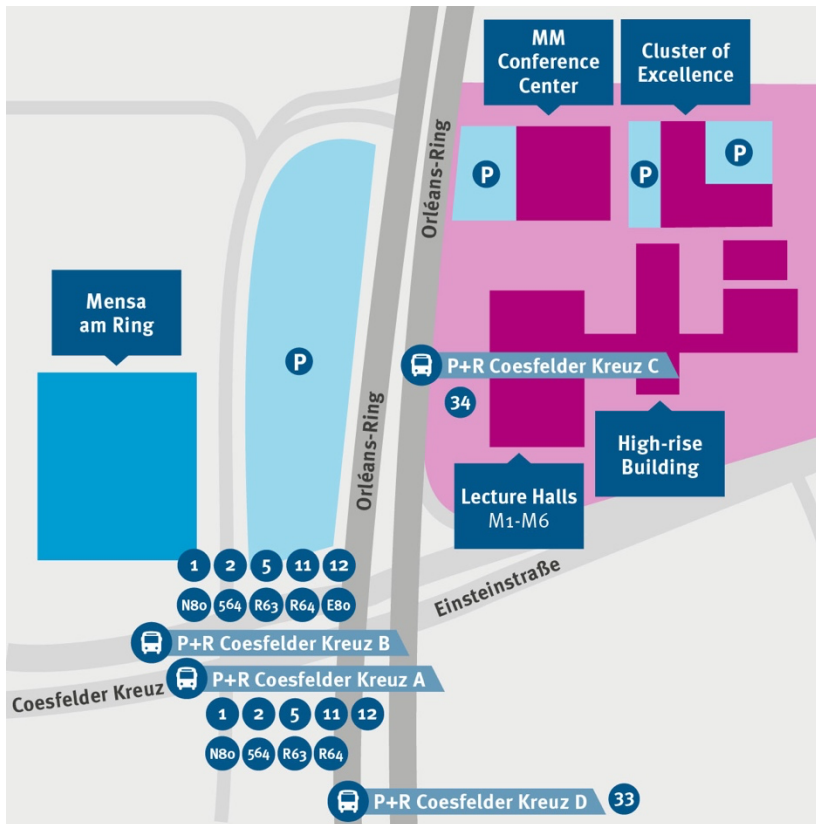

Mathematics Münster Campus

**High-Rise Building /
Hochhausgebäude**
Einsteinstraße 62
48149 Münster

MM Conference Centre
Seminarraumzentrum (SRZ)
Orléans-Ring 12
2. Stock/2nd floor

**Lecture Halls /
Hörsaalgebäude**
Vortragssäle M1 – M6
Einsteinstraße 64

Cluster of Excellence
Orléans-Ring 10
Erdgeschoss/ground floor

Access to our facilities

Most of our buildings are wheelchair accessible. Only the lecture halls in the lecture building are not barrier-free. If you need any assistance, please contact:

mathematics-muenster@uni-muenster

Barrierefreier Gebäudezugang

Unsere Gebäude sind überwiegend barrierefrei zugänglich. Lediglich das Hörsaalgebäude ist nicht durchgehend barrierefrei. Falls Sie Unterstützung benötigen, kontaktieren Sie bitte:

mathematics-muenster@uni-muenster.de

Wi-Fi access for guests

Connect to the SSID "GuestOnCampus" and start any web browser. You will automatically be redirected to the login page. Confirm the terms of use and click on "log in for free".

1 GB data volume is available per device and day. Please note that the connection is not encrypted.

WiFi Gast-Zugang

Verbinden Sie sich mit der SSID „GuestOnCampus“ und starten Sie einen Webbrowser. Sie werden automatisch auf die Anmeldeseite umgeleitet. Bestätigen Sie die Nutzungsbedingungen und klicken Sie auf „kostenlos einloggen“. Pro Endgerät und Tag steht Ihnen 1 GB Datenvolumen zur Verfügung. Die Übertragung ist unverschlüsselt.